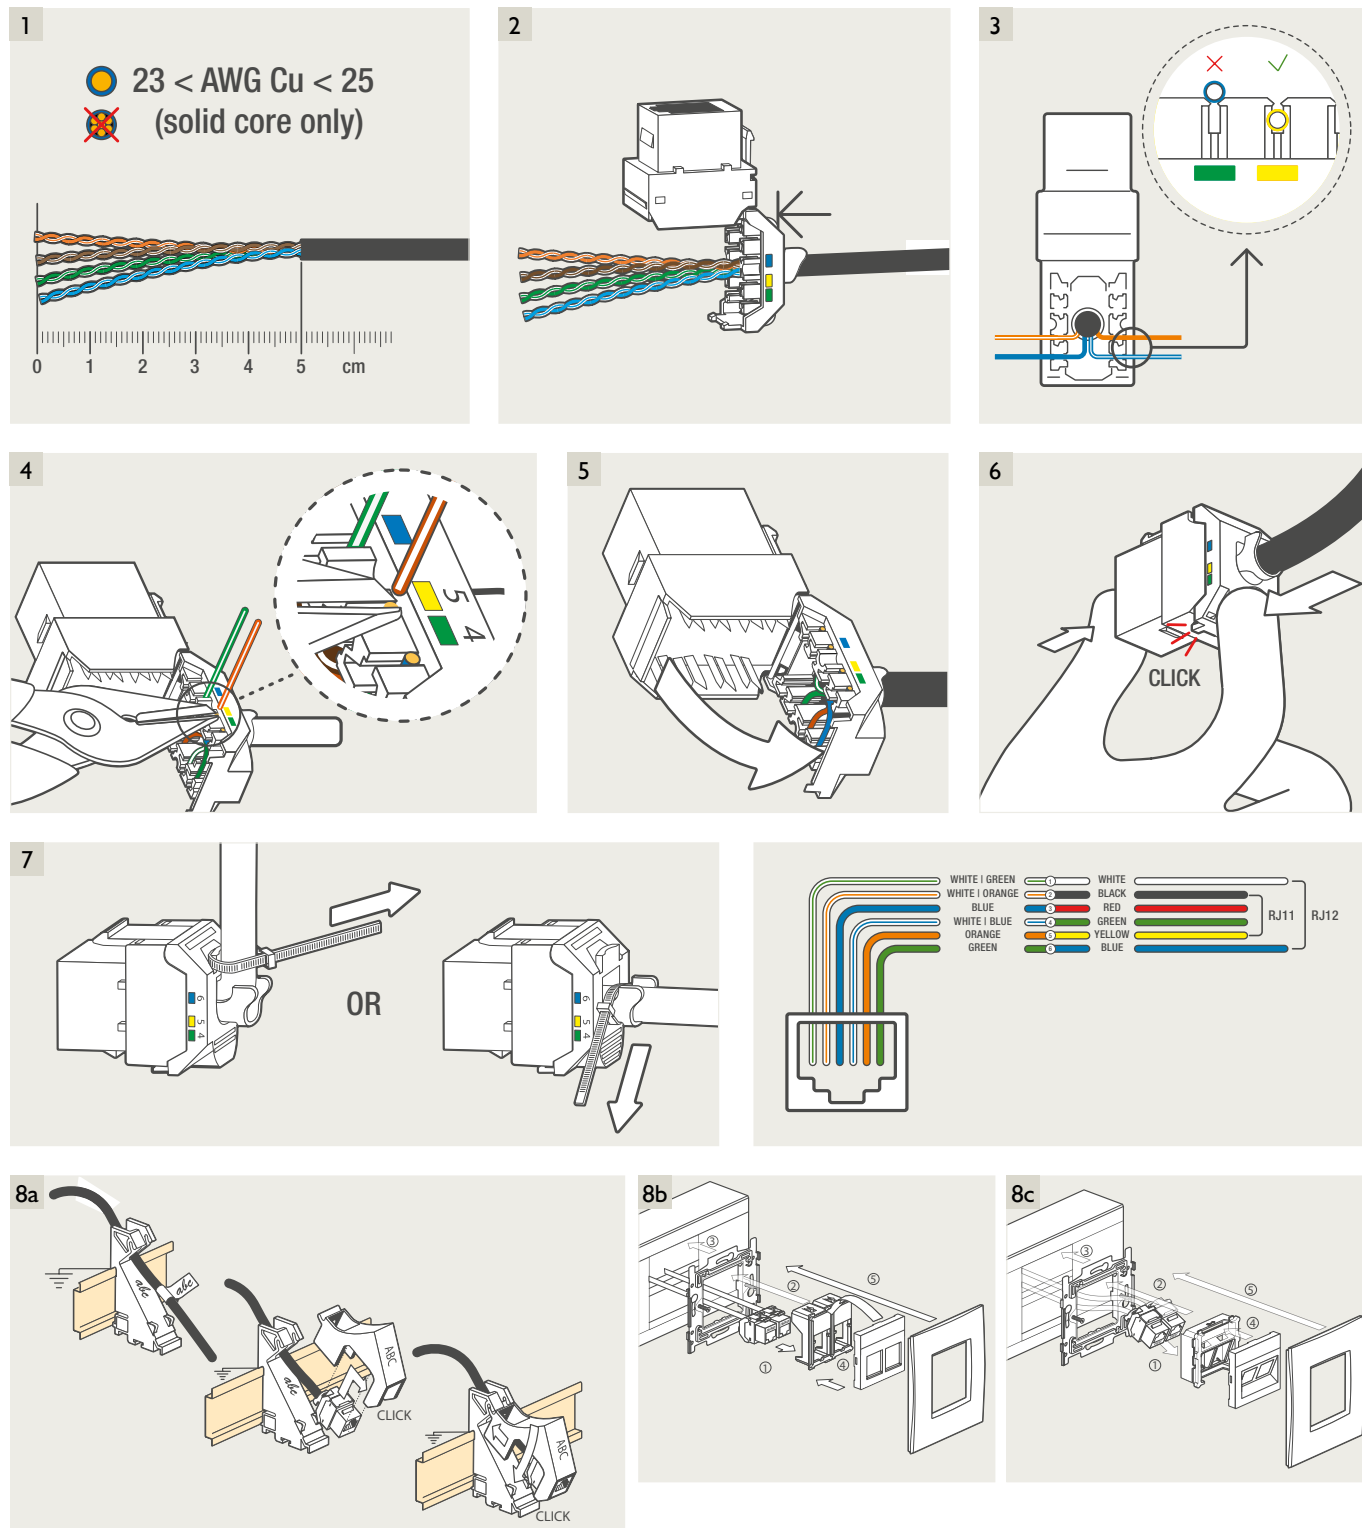

- D.1
- D.2
- D.3
- D.4
- D.5
- D.6

Demontage

Connector RJ45 STP 650-45055 / 650-45066

Montage

Demontage

Connector RJ11 650-45013

Montage

D.1
 D.2
 D.3
 D.4
 D.5
D.6