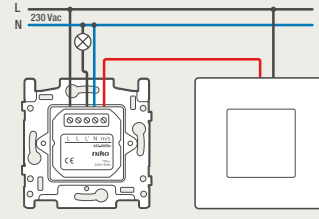

C. Gebruik van een externe drukknop of schakelaar
Je sluit een externe drukknop of schakelaar aan op de inbouwbewegingsmelder als je het toestel ook manueel moet kunnen bedienen. Je kunt de drukknop of schakelaar zowel op de master als op een slave aansluiten. Volg onderstaand aansluitschema om de drukknop of schakelaar aan te sluiten: