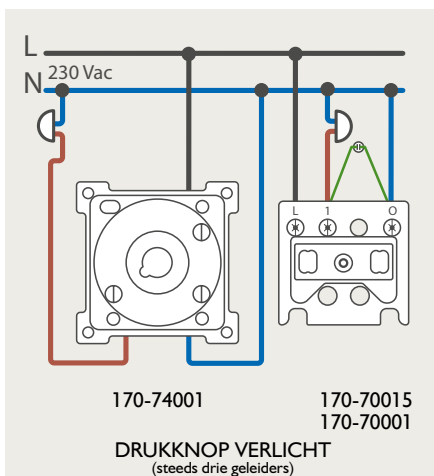

Inbouwmaterial aansluitschema's

- D.1
- D.2
- D.3
- D.4
- D.5
- D.6

De meest recente informatie
vind je op www.niko.eu