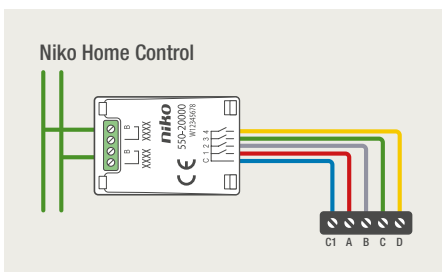

Niko Home Control via de interface voor drukknoppen (550-20000)

Bewegingsmelder XXX-7801X: 180° met schakelcontact 10 A, 230 V, 8 m

A. Eén lichtkring met één detectiepunt
Sluit de inbouwbewegingsmelder en de belasting aan volgens onderstaand aansluitschema: