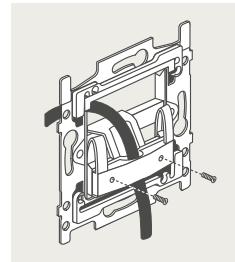

Blinde afsluitplaat met trekontlasting 170-00900

De trekontlasting voldoet aan de EN60669-1 annex B-norm voor volgende kabels (deze lijst is niet limitatief):

H03VVH2-F	2 x 0,75 mm²
H05VV-F	3 x 0,75 mm²
H03VV-F	2 x 0,75 mm²
Telefoonkabel