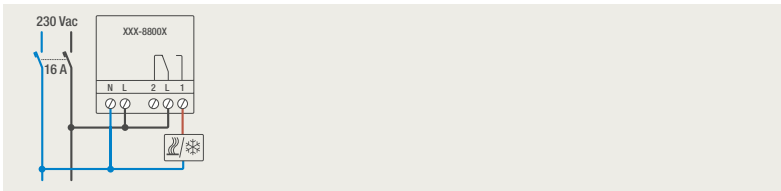

Elektronische analoge thermostaat XXX-8800X