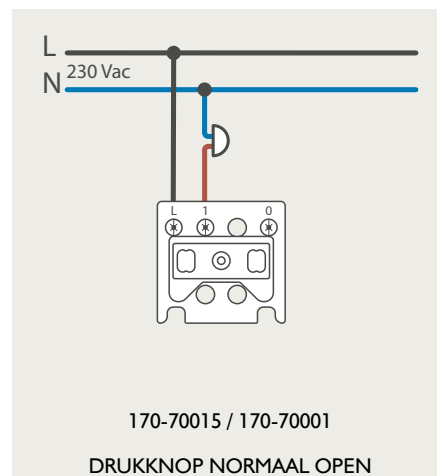

Inbouwmaterial aansluitschema's

- D.1
- D.2
- D.3
- D.4
- D.5
- D.6

De meest recente informatie
vind je op www.niko.eu