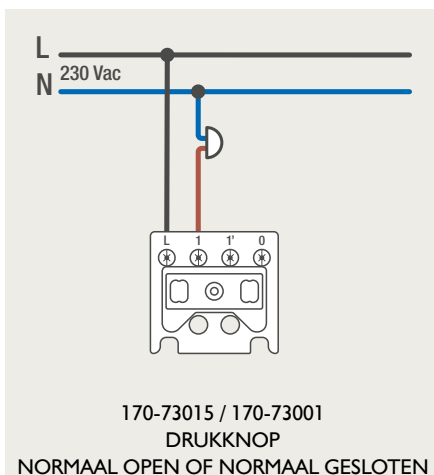

Inbouwmaterial aansluitschema's

- D.1
- D.2
- D.3
- D.4
- D.5
- D.6

De meest recente informatie
vind je op www.niko.eu