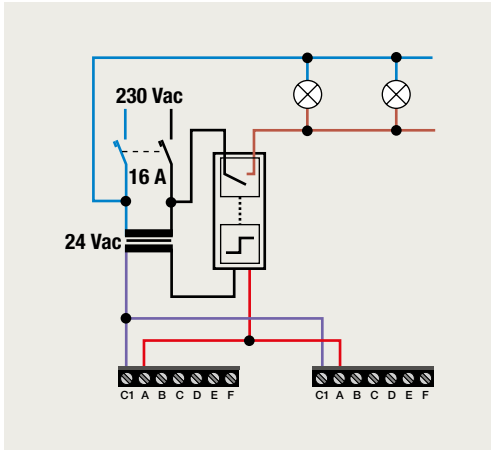

1 lichtkring vanop 2 plaatsen bedienen