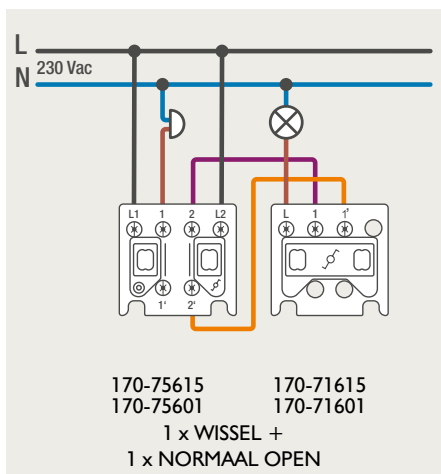

Inbouwmaterial aansluitschema's

- D.1
- D.2
- D.3
- D.4
- D.5
- D.6

De meest recente informatie
vind je op www.niko.eu