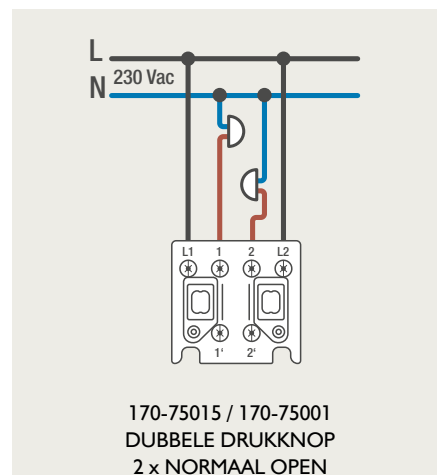

Inbouwmaterial aansluitschema's

- D.1
- D.2
- D.3
- D.4
- D.5
- D.6

De meest recente informatie
vind je op www.niko.eu