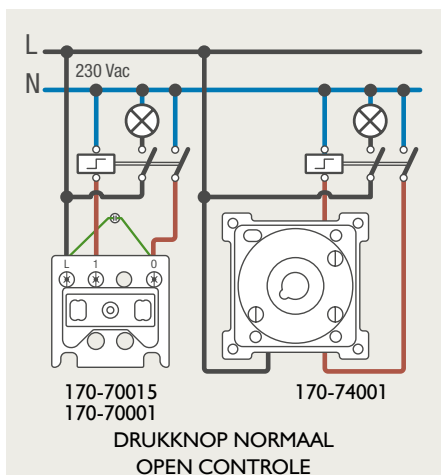

Inbouwmaterial aansluitschema's

- D.1
- D.2
- D.3
- D.4
- D.5
- D.6

De meest recente informatie
vind je op www.niko.eu