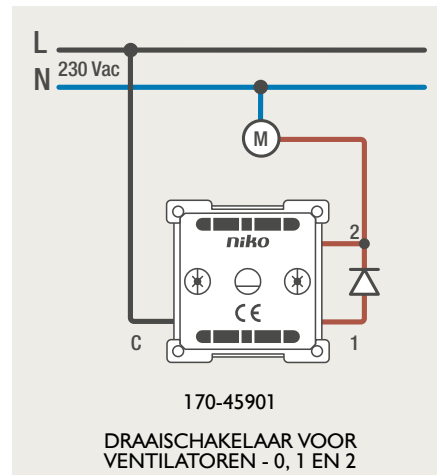

Inbouwmaterial aansluitschema's

- D.1
- D.2
- D.3
- D.4
- D.5
- D.6

De meest recente informatie
vind je op www.niko.eu