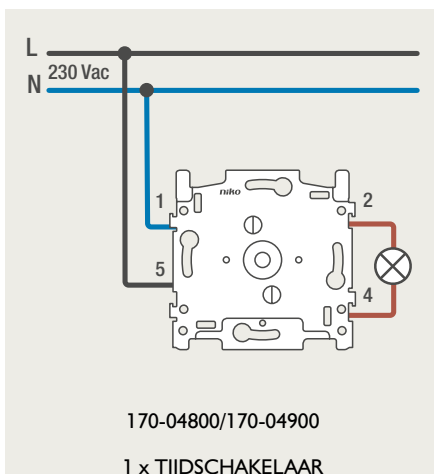

Inbouwmaterial aansluitschema's

- D.1
- D.2
- D.3
- D.4
- D.5
- D.6

De meest recente informatie
vind je op www.niko.eu