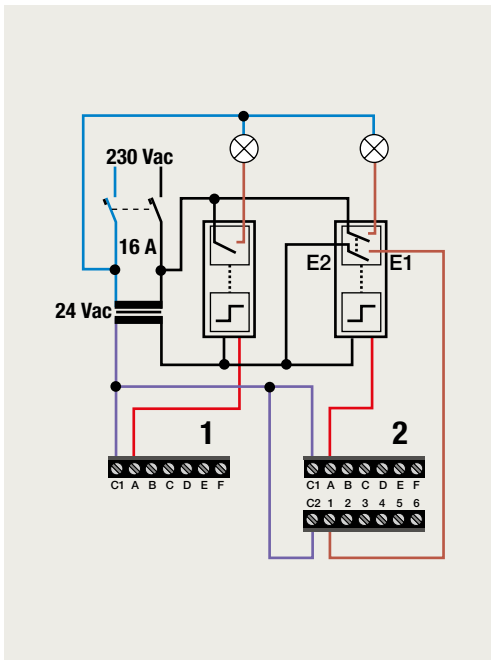

2 lichtkringen vanop 1 plaats bedienen: 1 = zonder, 2 = met feedback