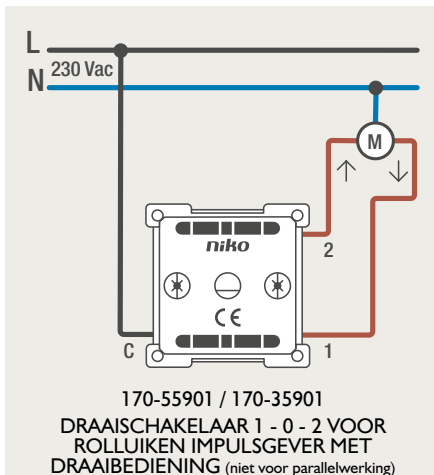

Inbouwmaterial aansluitschema's

- D.1
- D.2
- D.3
- D.4
- D.5
- D.6

De meest recente informatie
vind je op www.niko.eu