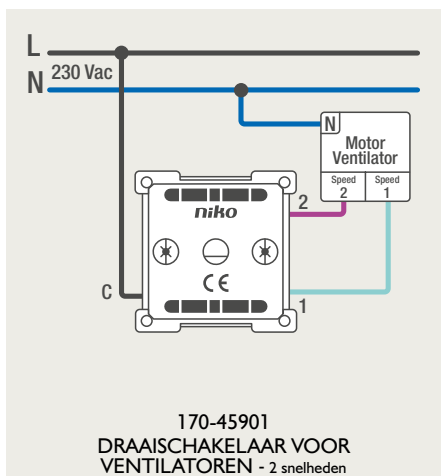

Inbouwmaterial aansluitschema's

- D.1
- D.2
- D.3
- D.4
- D.5
- D.6

De meest recente informatie
vind je op www.niko.eu